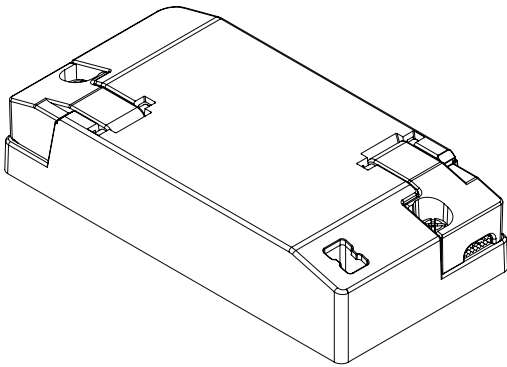

Dipswitch

Standard

Frame Square /Wall

mA	200	250	300	350	400	450
Im	100%	125%	-	-	-	-

Frame Square Maxi

mA	250	300	350	400	450	500	550
Im	45%	55%	64%	73%	82%	90%	100%

mA	600-900	12/24/28V
-----------	---------	-----------