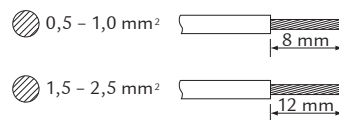

Frame Square / Wall Frame Square Maxi

220-240V, 50/60Hz

Frame Square /Wall

Frame Square Maxi

NO: Skru av strømmen før montering.
DK: Sluk for strømmen inden montering.
SE: Stång av strømmen innan montering.
EN: Turn off power before installing.
FR: Couper le courant avant l'installation.
NL: Stroom uitschakelen voor u het toestel installeert.
DE: Vor Installationsarbeiten den Strom abschalten.
FI: Sammuta virta ennen kytkemistä