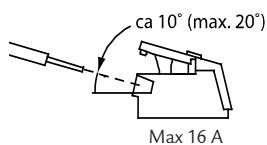

Frame Square / Wall Frame Square Maxi

220-240V, 50/60Hz

Frame Square /Wall

Frame Square Maxi

NO: Skru av strømmen før montering.
DK: Sluk for strømmen inden montering.
SE: Stång av strømmen innan montering.
EN: Turn off power before installing.
FR: Couper le courant avant l'installation.
NL: Stroom uitschakelen voor u het toestel installeert.
DE: Vor Installationsarbeiten den Strom abschalten.
FI: Sammuta virta ennen kytkemistä