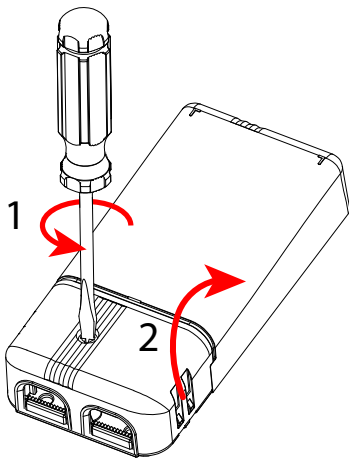

Dipswitch

Standard

Frame Square /Wall

mA	200	250	300	350	400	450
Im	100%	125%	-	-	-	-

Frame Square Maxi

mA	250	300	350	400	450	500	550
Im	45%	55%	64%	73%	82%	90%	100%

mA	600-900	12/24/28V
-----------	---------	-----------