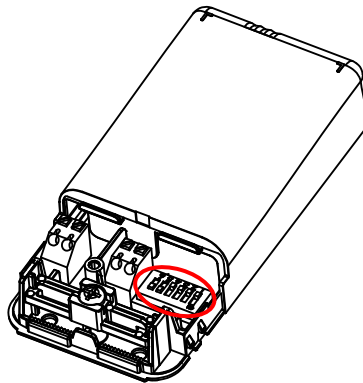

Dipswitch

Standard

Frame Square /Wall

mA	200	250	300	350	400	450
Im	100%	125%	-	-	-	-

Frame Square Maxi

mA	250	300	350	400	450	500	550
Im	45%	55%	64%	73%	82%	90%	100%

mA	600-900	12/24/28V
-----------	---------	-----------